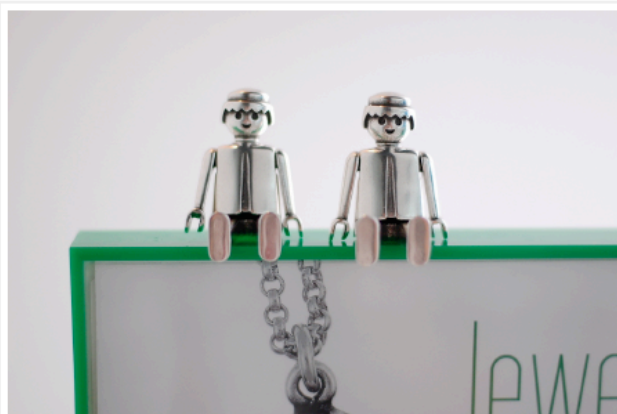

4

follow me on  
**CHICISIMO**

3  
followers

2 HYPE on LOOKBOOK.nu

08/10/13

LAF & Colección Playmobil - Bow Tie Blue

Camisa de Cuadros / T-Shirt: **H&M**  
Camiseta / Shirt: **Zara**  
Vaquero / Jeans: **He by Mango**  
Pulsera / Brazalet: **LAF**  
Reloj / Watch: **Swarovski**  
Zapatillas / Sneakers: **Decathlon**