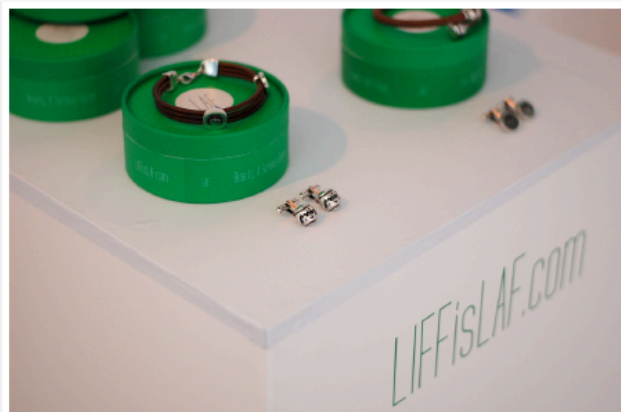

4

follow me on  
**CHICISIMO**

3  
followers

2 HYPE on LOOKBOOK.nu

08/10/13

LAF & Colección Playmobil - Bow Tie Blue

Camisa de Cuadros / T-Shirt: **H&M**  
Camiseta / Shirt: **Zara**  
Vaquero / Jeans: **He by Mango**  
Pulsera / Brazalet: **LAF**  
Reloj / Watch: **Swarovski**  
Zapatillas / Sneakers: **Decathlon**